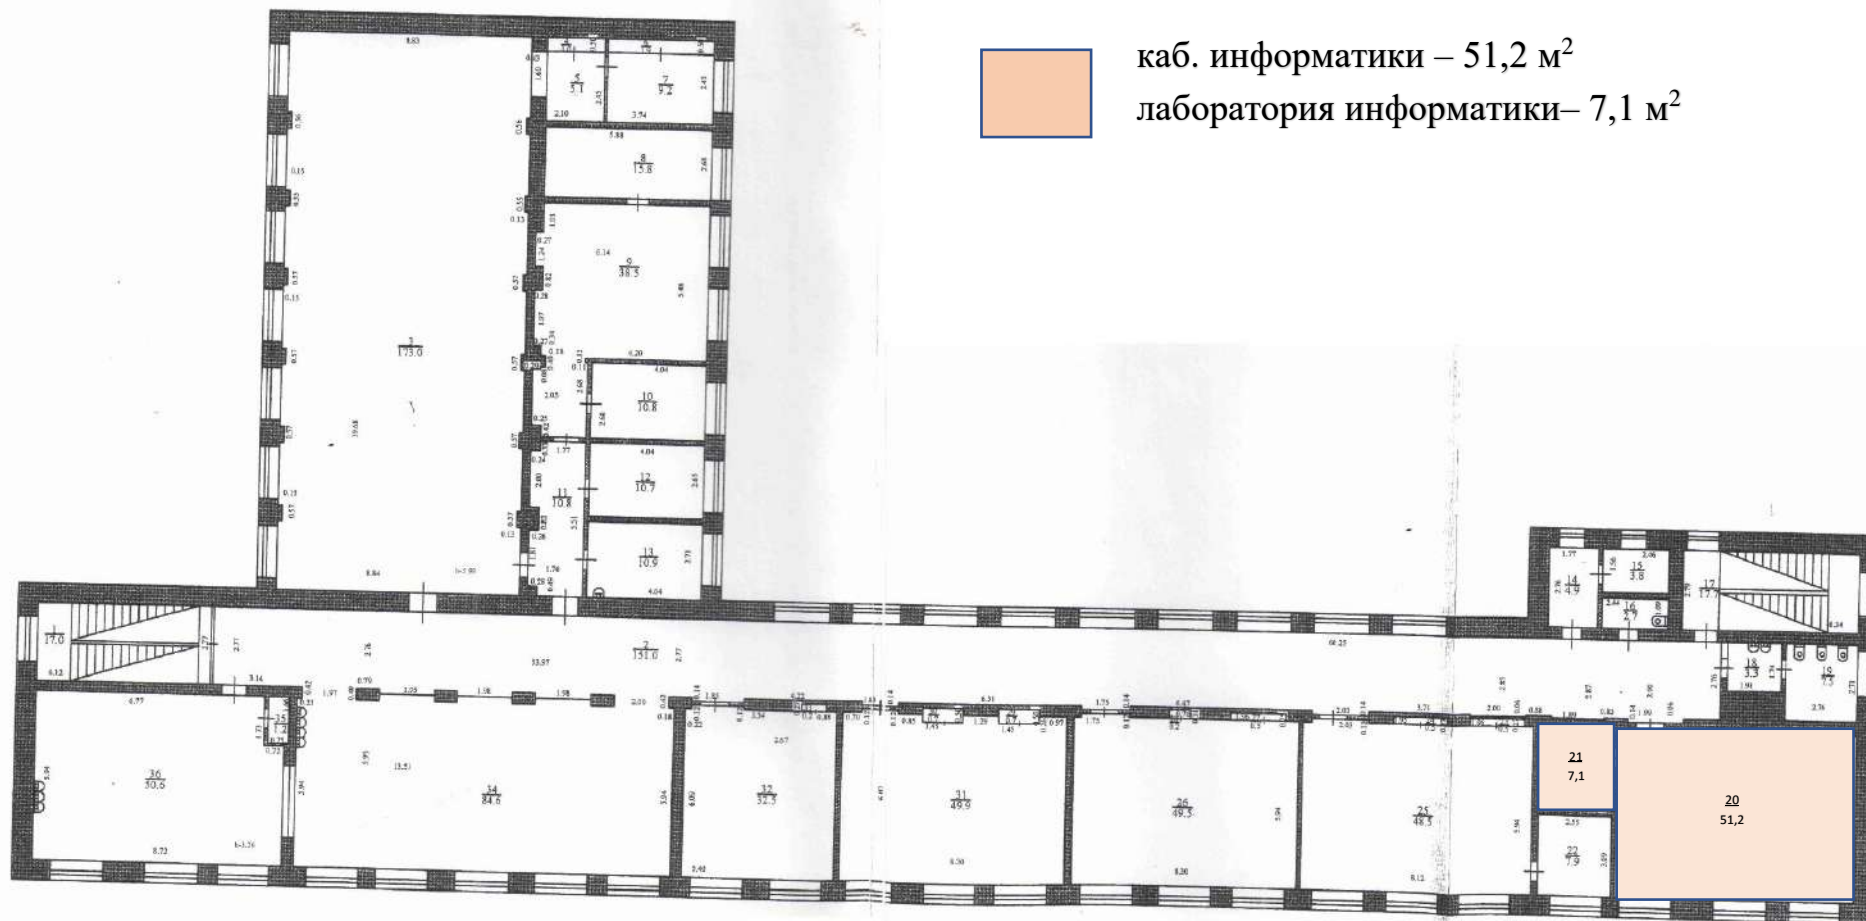

Зонирование. Центр «Точка роста» на базе МБОУ «Белокурихинская средняя общеобразовательная школа №1»

3 этаж

каб. физики/химии/биологии – 67,8 м²
лаборатория физики/химии/биологии – 15,8 м²

рекреационная зона – 54,17 м²

каб. внеурочной деятельности – 17,1 м²

2 этаж

каб. информатики – 51,2 м²

лаборатория информатики – 7,1 м²

1 этаж